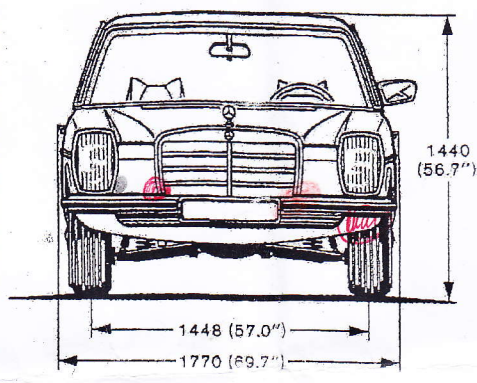

Ölwanne
 7-ventile schwer wenn kalt

Scharben dichtlippe

Vorne
 hinten
 Heizbare Achsscheibe links defekt.

Fulvertrieb unter ecke anßen Rost.

Vorderes Einstiegsfenster
 (Hartenschloß - Typenschild) angeschlossen.

Masse unbelastet
 Dimensions unloaded
 Dimensions véhicule a vide
 Medidas sin carga
 Misura a vuoto
 Mät vid obelastad bil

* Bei Belastung mit 3 Personen
 Occupied with 3 persons
 Chargées de 3 personnes
 Con una carga de 3 personas
 In caso di carico con 3 persone
 Belastung 3 personer