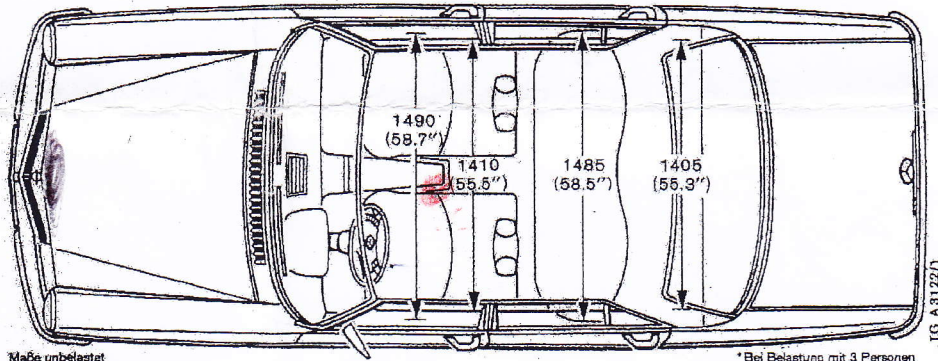

Ölwanne
 7-ventile schwer wenn kalt

Scharben dichtlippe

Vorne
 hinten
 Heizbare Achsscheibe links defekt.

Fulvertrieb unter ecke anßen Rost.

Vorderes Einstiegsfenster
 (Hartenschloß - Typenschild) angeschlossen.

Masse unbelastet
 Dimensions unloaded
 Dimensions véhicule a vide
 Medidas sin carga
 Misura a vuoto
 Mät vid obelastad bil

* Bei Belastung mit 3 Personen
 Occupied with 3 persons
 Chargées de 3 personnes
 Con una carga de 3 personas
 In caso di carico con 3 persone
 Belastung 3 personer