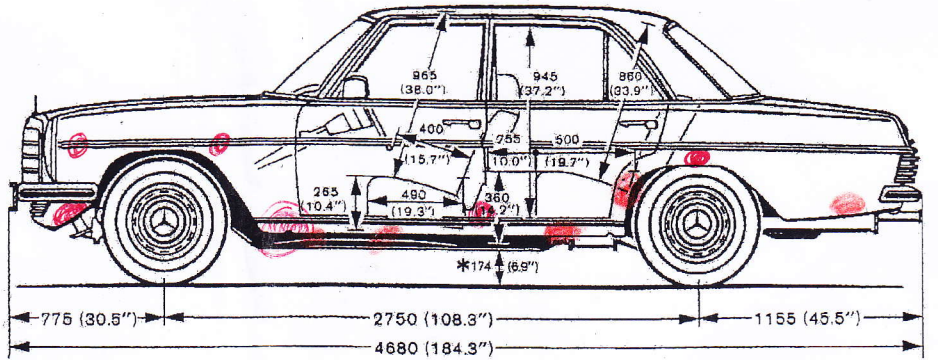

Ölwanne
 7-ventile schwer wenn kalt

Scharben dichtlippe

Vorne
 hinten
 Heizbare Achsscheibe links defekt.

Fulvertrieb unter ecke anßen Rost.

Vorderes Einstiegsfenster
 (Hartenschloß - Typenschild) angeschlossen.

Masse unbelastet
 Dimensions unloaded
 Dimensions véhicule a vide
 Medidas sin carga
 Misura a vuoto
 Mät vid obelastad bil

* Bei Belastung mit 3 Personen
 Occupied with 3 persons
 Chargées de 3 personnes
 Con una carga de 3 personas
 In caso di carico con 3 persone
 Belastung 3 personer