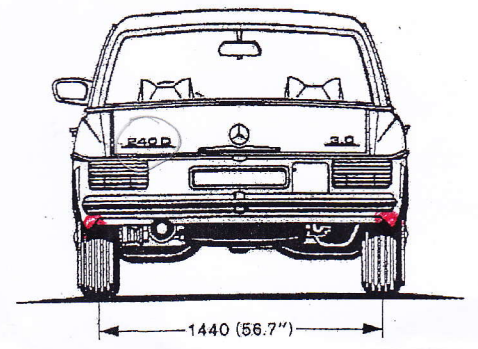

Ölwanne
 7-ventile schwer wenn kalt

Scharben dichtlippe

Vorne
 hinten
 Heizbare Achsscheibe links defekt.

Fulvertrieb unter ecke anßen Rost.

Vorderes Einstiegsfenster
 (Hartenschloß - Typenschild) angeschlossen.

Masse unbelastet
 Dimensions unloaded
 Dimensions véhicule a vide
 Medidas sin carga
 Misura a vuoto
 Mät vid obelastad bil

* Bei Belastung mit 3 Personen
 Occupied with 3 persons
 Chargées de 3 personnes
 Con una carga de 3 personas
 In caso di carico con 3 persone
 Belastung 3 personer