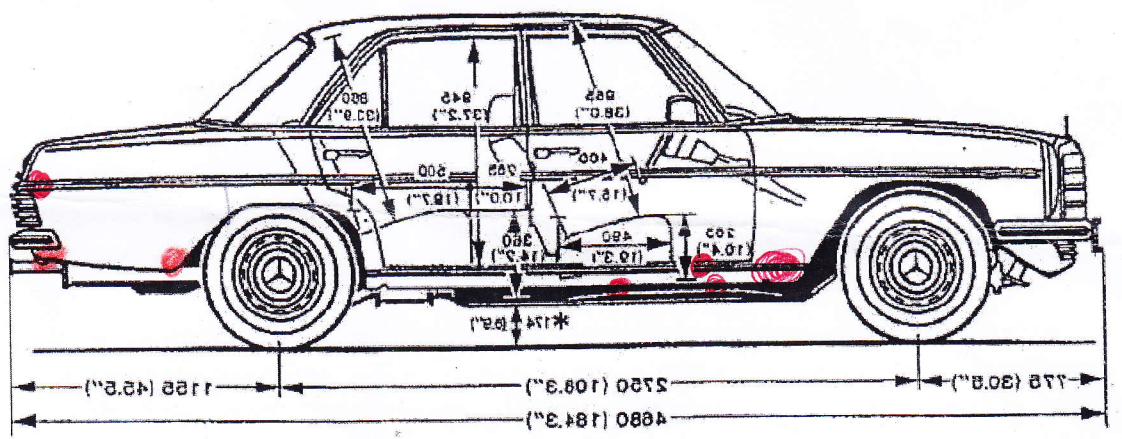

Ölwanne
 7-ventile schwer wenn kalt

Scharben dichtlippe

Vorne
 hinten
 Heizbare Achsscheibe links defekt.

Fulvertrieb unter ecke anßen Rost.

Vorderes Einstiegsfenster
 (Hartenschloß - Typenschild) angeschlossen.

Masse unbelastet
 Dimensions unloaded
 Dimensions véhicule a vide
 Medidas sin carga
 Misura a vuoto
 Mät vid obelastad bil

* Bei Belastung mit 3 Personen
 Occupied with 3 persons
 Chargées de 3 personnes
 Con una carga de 3 personas
 In caso di carico con 3 persone
 Belastung 3 personer